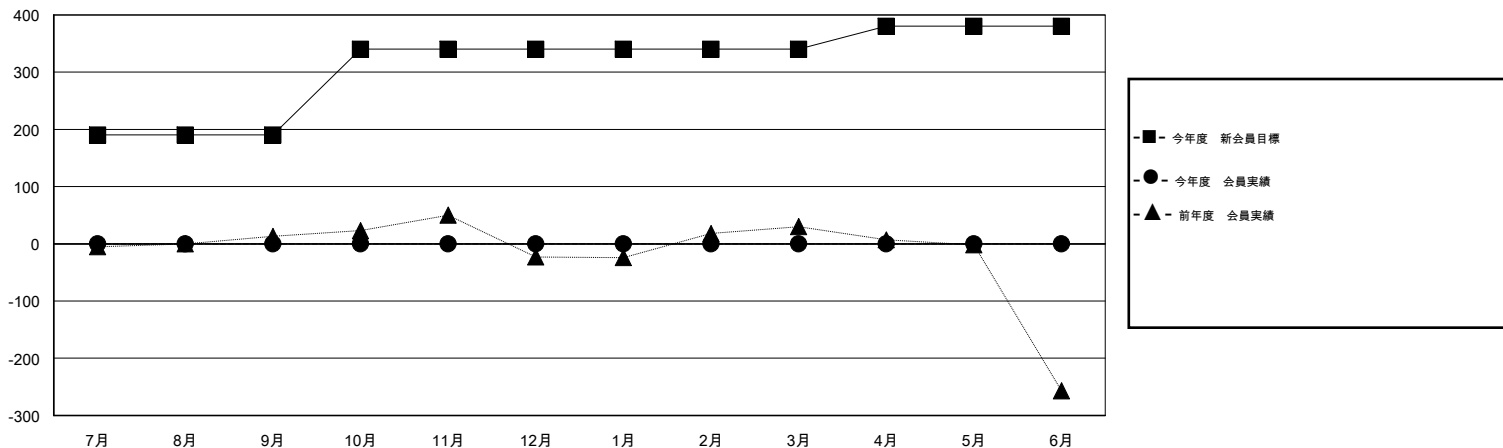

# MONTHLY MEMBERSHIP PROGRESS REPORT

District 333 C

Results as of: 6/30/2016

GMT: Masayuki Kaneko

地域 JAPAN

GMT会則地域 5-Jap

クラブ				
結果 : 2016-2017				
四半期	新クラブ目標	新クラブ	解散クラブ	純増 / 減
7月/8月/9月	2	0	0	0
10月/11月/12月	0	0	0	0
1月/2月/3月	0	0	0	0
4月/5月/6月	2	0	0	0

名				
結果 : 2016-2017				
四半期	新会員目標	チャーターメン バー / 新会員	退会者	純増 / 減
7月/8月/9月	190	0	0	0
10月/11月/12月	150	0	0	0
1月/2月/3月	0	0	0	0
4月/5月/6月	40	0	0	0

新クラブ目標及び実績累計

会員目標及び実績累計

解散クラブ: 0	0 CLUBS OF 0 一名以上の新会員を登録	男女別
		男性 0 (100.00%)
		女性 0 (100.00%)
退会者	健康診断データはこちら	家族会員 0
物故会員 0		世帯主 0
クラブ解散 0		世帯主以外 0
その他 0		
合計 0		