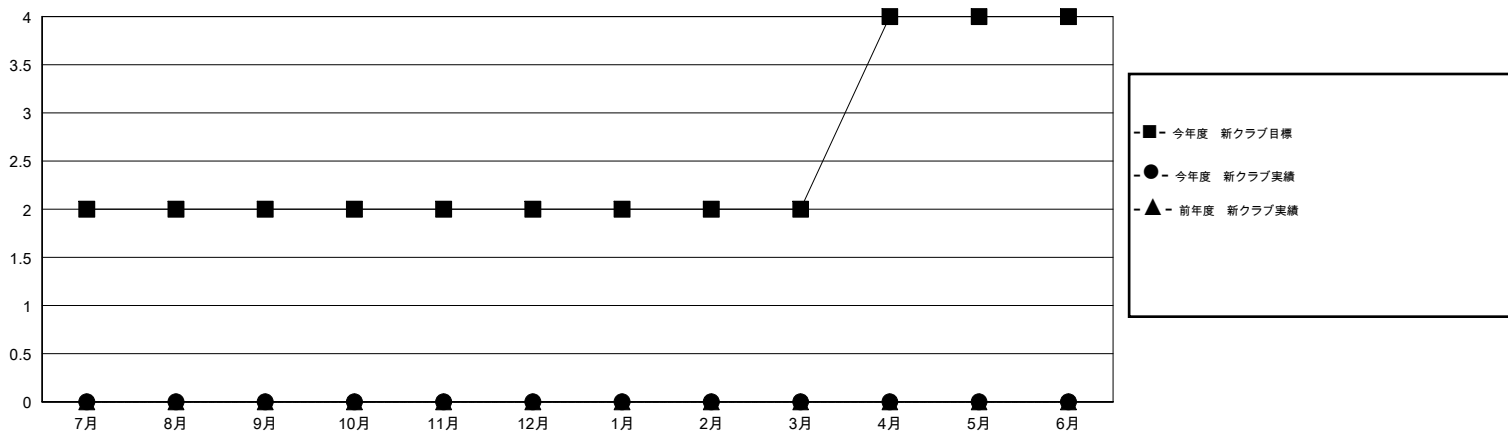

MONTHLY MEMBERSHIP PROGRESS REPORT

District 333 C

Results as of: 6/30/2016

GMT: Masayuki Kaneko

地域 JAPAN

GMT会則地域 5-Jap

クラブ				
結果 : 2016-2017				
四半期	新クラブ目標	新クラブ	解散クラブ	純増 / 減
7月/8月/9月	2	0	0	0
10月/11月/12月	0	0	0	0
1月/2月/3月	0	0	0	0
4月/5月/6月	2	0	0	0

名				
結果 : 2016-2017				
四半期	新会員目標	チャーターメン バー / 新会員	退会者	純増 / 減
7月/8月/9月	190	0	0	0
10月/11月/12月	150	0	0	0
1月/2月/3月	0	0	0	0
4月/5月/6月	40	0	0	0

新クラブ目標及び実績累計